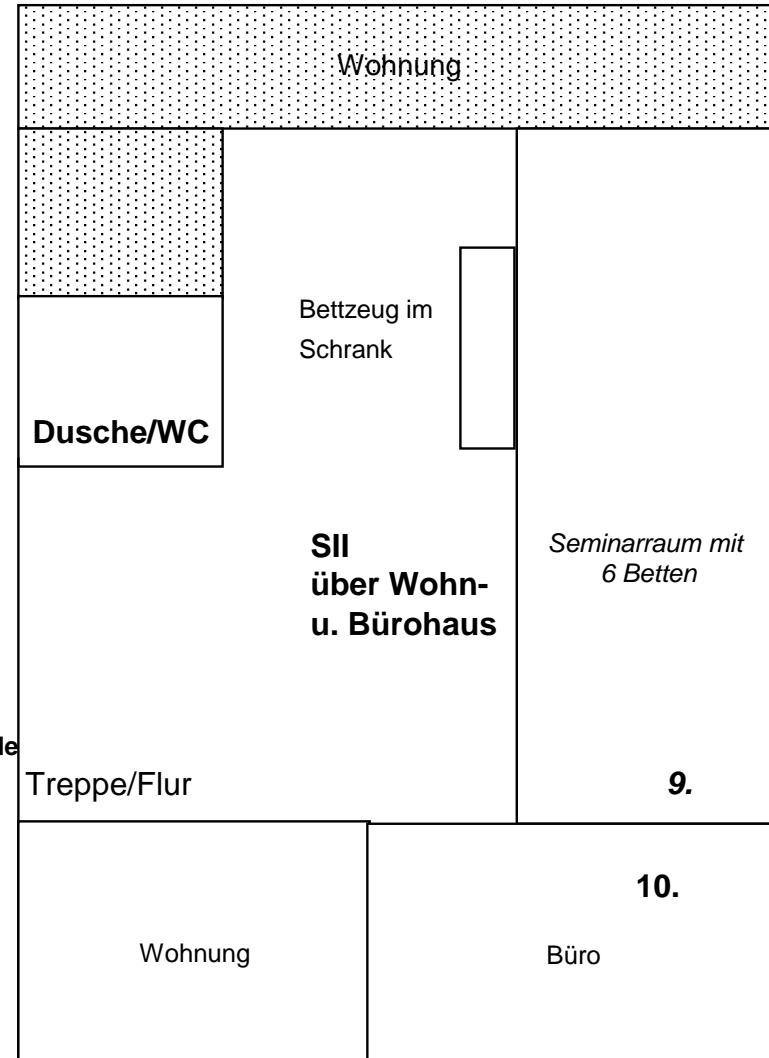

Freies Tagungshaus Eine-Welt-Werkstatt

Stand 6/2018

Raumaufteilung

Üblich ist eine Belegung mit 10-20 Personen.
 Wir verfügen insgesamt über max. 28 Betten.
 Die Bettenzahl ist üblicherweise die obere Belegungszahl, es gibt aber noch Reservebetten im Zirkuswagen und Kinderbetten.
 Die Zimmer können als Einzel- und Doppelzimmer genutzt werden und verfügen jeweils über fließend Wasser. Dreiteiliges Bettzeug kann ausgeliehen werden.
 Bitte verwenden Sie aus hygienischen Gründen keine Schlafsäcke.
 Sie erreichen uns unter folgender Adresse:
Freies Tagungshaus Eine-Welt-Werkstatt
 Oscar-Romero-Str./ Bahnhofstr. 16
 49406 Barnstorf
 Telefon: 05442 - 991037 (Büro)
 05442 - 991038 (Küche + Gäste)
 Mail: tagungshaus@welthaus-barnstorf.de
www.welthaus-barnstorf.de/abteilungen-der-arbeit/das-freie-tagungshaus-eine-welt-werkstatt/

ebenerdig am Eingang
 Tagungshaus (mit eigenem,
 rolstuhlgerechten Bad)
 1 Bett **8.**

Vertical line on the left side of the page.